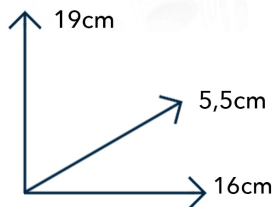

57 LED

Je®
Jessie - Milano

funzione a **bassa temperatura**

Jessie®
milano

W1721

Fresa per unghie portatile 35000 RPM

8W

ricarica **USB-C**