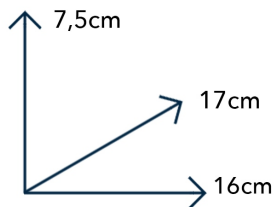

W1715 Lampada 10W

Per fotoindurimento di gel e
semipermanenti da ricostruzione

20 LED

Je®

Jessie - Milano

ricarica **USB**