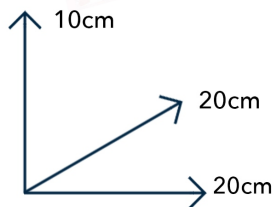

Je®

Jessie - Milano

Jessie®
milano

W1713 Lampada 48W

Per fotoindurimento di gel e
semipermanenti da ricostruzione

39 LED

Je®

Jessie - Milano