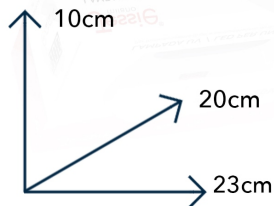

W1720

Lampada 25W

con risparmio energetico a 48W

Per fotoindurimento di gel e
semipermanenti da ricostruzione

57 LED

Je®
Jessie - Milano

funzione a **bassa temperatura**