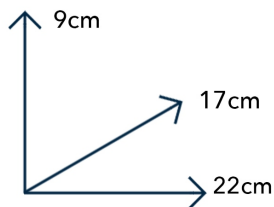

Fresa per unghie 35000 RPM

Per assottigliamento di unghie
e ricostruzioni

45W

Je®
Jessie - Milano

azionamento a pedale, 2 direzioni di rotazione