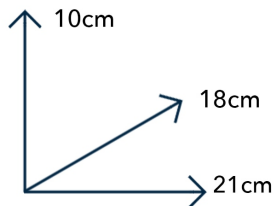

Fresa per unghie 35000 RPM

Per assottigliamento di unghie
e ricostruzioni

65W

Je®
Jessie - Milano

azionamento a pedale, 2 direzioni di rotazione

Jessie®
milano

W1717

Fresa per unghie 35000 RPM