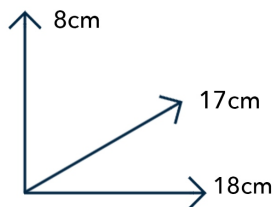

Jessie®
milano

W1714

Lampada 8W

Per fotoindurimento di gel e
semipermanenti da ricostruzione

18 LED

Je®
Jessie - Milano

ricarica USB

Jessie®
milano